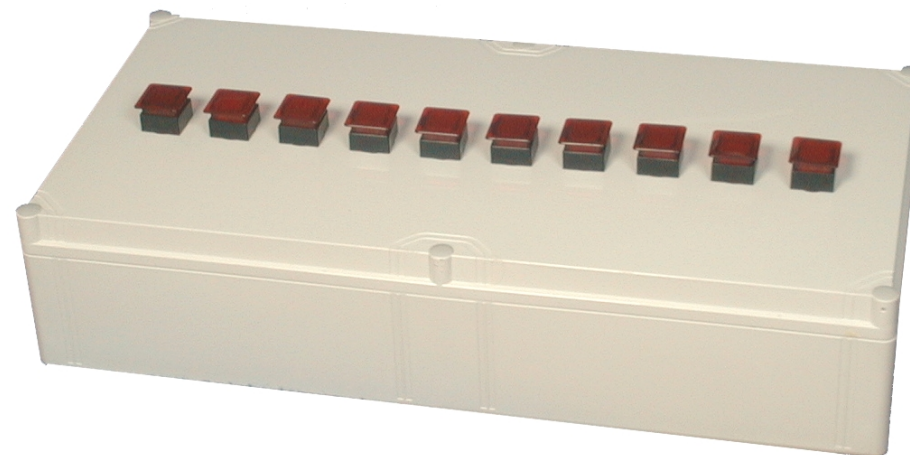

Zamówienia:
ATB INFO-ELEKTRO Tomasz Bednarz
ul. 1 Maja 68/2, 41-706 Ruda Śląska
tel.: 602680317, tel./fax: (032) 2434146, fax: (032) 7206942
LINIA FIRMOWA: 608920400
e-mail: atb@info-elektro.pl; tb@silesianet.pl
WWW: <http://www.info-elektro.pl>, <http://tb.silesianet.pl>
GG: 1230781