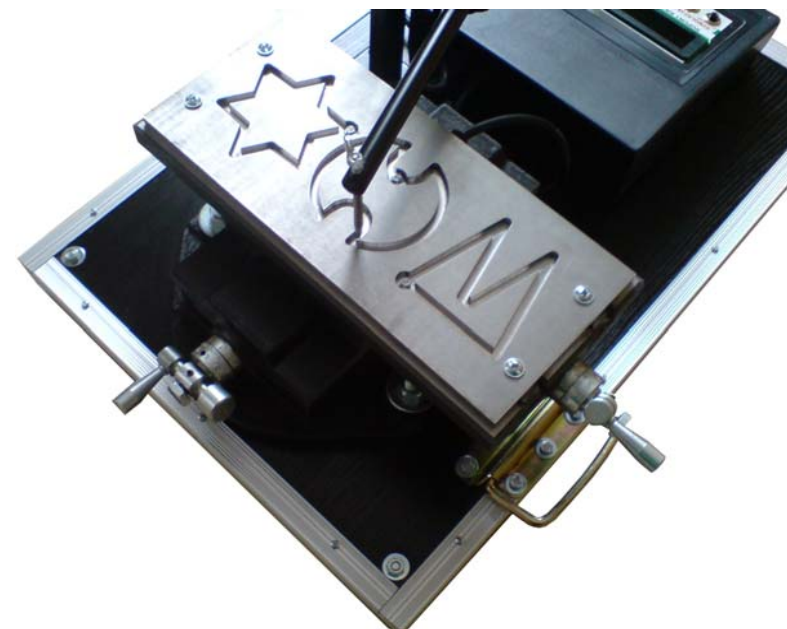

Zamówienia:
ATB INFO-ELEKTRO Tomasz Bednarz
ul. 1 Maja 68/2, 41-706 Ruda Śląska
tel.: 602680317, tel./fax: (032) 2434146, fax: (032) 7206942
LINIA FIRMOWA: 608920400
e-mail: atb@info-elektro.pl; tb@silesianet.pl
WWW: http://www.info-elektro.pl, http://tb.silesianet.pl
GG: 1230781