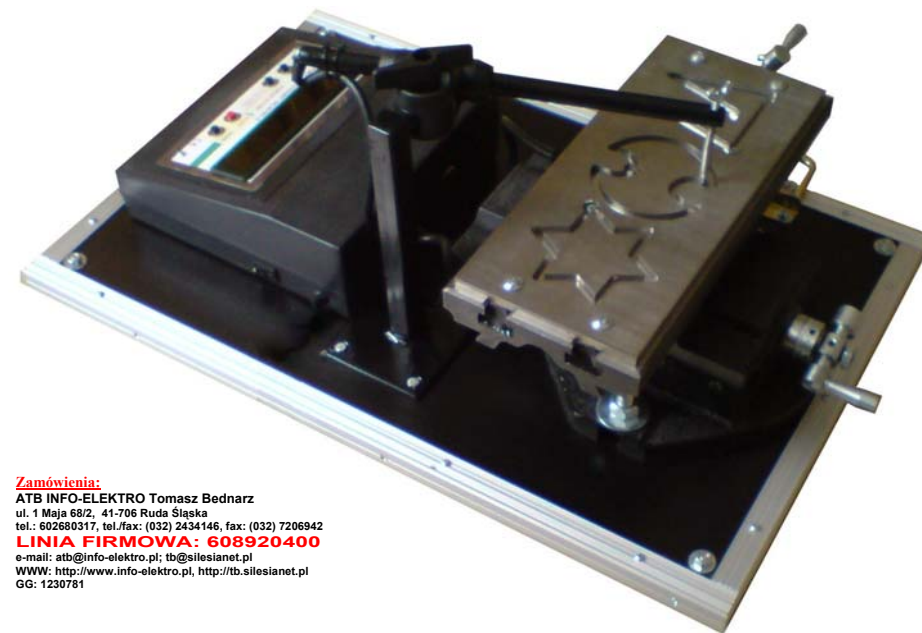

Zamówienia:
ATB INFO-ELEKTRO Tomasz Bednarz
ul. 1 Maja 68/2, 41-706 Ruda Śląska
tel.: 602680317, tel./fax: (032) 2434146, fax: (032) 7206942
LINIA FIRMOWA: 608920400
e-mail: atb@info-elektro.pl; tb@silesianet.pl
WWW: http://www.info-elektro.pl, http://tb.silesianet.pl
GG: 1230781