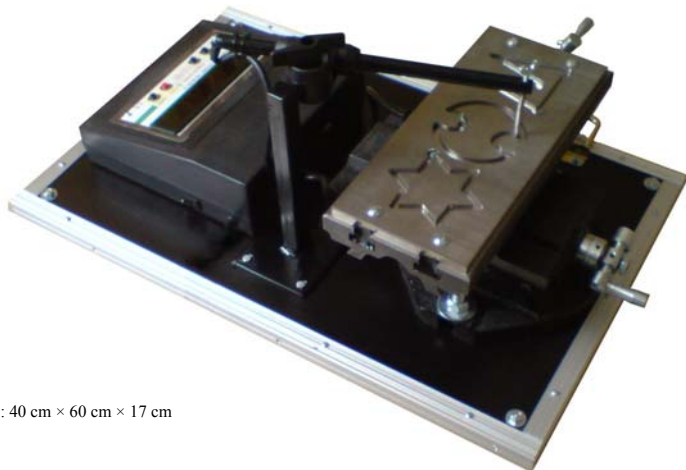

Suport Krzyżowy SK/ATB 1.0 jest urządzeniem umożliwiającym badanie koordynacji wzrokowo ruchowej u osób ubiegających się o zatrudnienie w charakterze operatorów maszyn. Spośród innych urządzeń badających koordynację wzrokowo ruchową takich jak Aparat Krzyżowy, Aparat Piórkowski czy Miernik Czasu Reakcji, Suport Krzyżowy wyróżnia naturalny dla większości operatorów maszyn sposób sterowania urządzeniem. W Suporcie Krzyżowym ruch rysika jest odzwierciedleniem ruchu obrotowego dwóch korbek. Jedna korbka powoduje ruch rysika w osi X druga w osi Y.

Opisany sposób funkcjonowania urządzenia powoduje, iż w przypadku operatorów maszyn, którzy mają do czynienia z kilkoma manipulatorami obrotowo – przesuwными, urządzenie jest bardziej diagnostyczne niż wspomniane już wcześniej urządzenia.

**Cechy urządzenia**

- ❶ **Możliwość przeprowadzania badania w 4 trybach.** Badanie może być przeprowadzane w trybie START – STOP, gdzie mierzony jest czas od rozpoczęcia trasy do jej zakończenia, lub w trybach z ograniczeniem czasowym do 30, 60, 90 lub 120 sekund.
- ❷ **Możliwość wyboru jednej z trzech figur.** Suport wyposażono w matrycę zawierającą trzy różne figury.
- ❸ **Pomiar czasu badania, czasu wszystkich błędów i ilości błędów.** Urządzenie umożliwia pomiar trzech różnych wielkości wpływających na wynik badania i określających zdolność badanego do wykonania zadania.