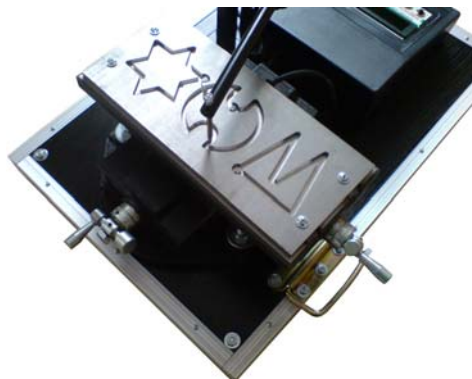

Suport Krzyżowy SK/ATB 1.0 jest urządzeniem umożliwiającym badanie koordynacji wzrokowo ruchowej u osób ubiegających się o zatrudnienie w charakterze operatorów maszyn. Spośród innych urządzeń badających koordynację wzrokowo ruchową takich jak Aparat Krzyżowy, Aparat Piórkowski czy Miernik Czasu Reakcji, Suport Krzyżowy wyróżnia naturalny dla większości operatorów maszyn sposób sterowania urządzeniem. W Suporcie Krzyżowym ruch rysika jest odzwierciedleniem ruchu obrotowego dwóch korbek. Jedna korbka powoduje ruch rysika w osi X druga w osi Y.

Opisany sposób funkcjonowania urządzenia powoduje, iż w przypadku operatorów maszyn, którzy mają do czynienia z kilkoma manipulatorami obrotowo – przesuwными, urządzenie jest bardziej diagnostyczne niż wspomniane już wcześniej urządzenia.

**Cechy urządzenia**

- ❶ **Możliwość przeprowadzania badania w 4 trybach.** Badanie może być przeprowadzane w trybie START – STOP, gdzie mierzony jest czas od rozpoczęcia trasy do jej zakończenia, lub w trybach z ograniczeniem czasowym do 30, 60, 90 lub 120 sekund.
- ❷ **Możliwość wyboru jednej z trzech figur.** Suport wyposażono w matrycę zawierającą trzy różne figury.
- ❸ **Pomiar czasu badania, czasu wszystkich błędów i ilości błędów.** Urządzenie umożliwia pomiar trzech różnych wielkości wpływających na wynik badania i określających zdolność badanego do wykonania zadania.